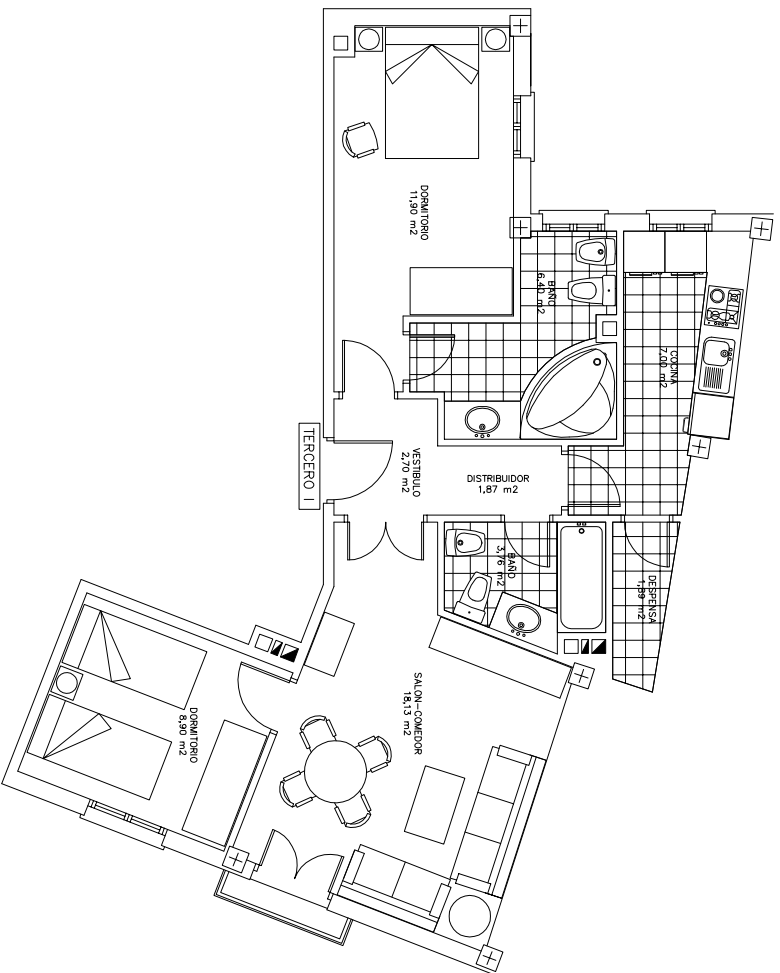

PLANTA TERCERA

TERCERO I

ESCALA 1:75
 TERCERO "I"

Sup. Const.: 82,32 m²

Sup. Propia: 74,10 m²

Nº Habitaciones: 2

Precio: 97.290,00 €