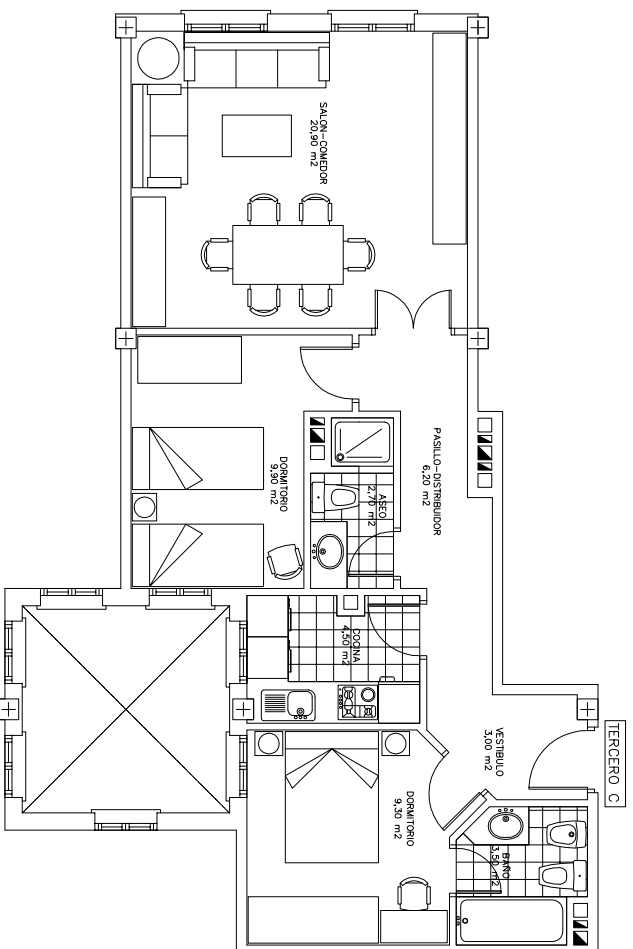

PLANTA TERCERA

ESCALA 1:75  
TERCERO "C"

Sup. Const.: 75,54 m<sup>2</sup>

Sup. Propia: 68,00 m<sup>2</sup>

Nº Habitaciones: 2

Precio: 88.830,00 €