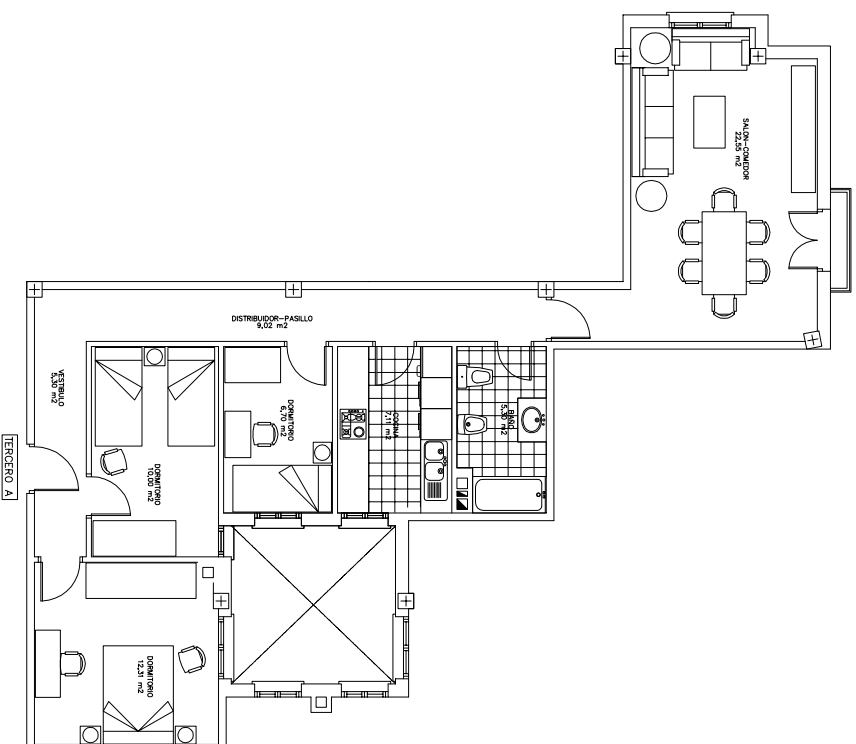

PLANTA TERCERA

ESCALA 1:75  
 TERCERO "A"

Sup. Const.: 98,54 m<sup>2</sup>

Sup. Propia: 88,70 m<sup>2</sup>

Nº Habitaciones: 3

Precio: 113.580,00 €