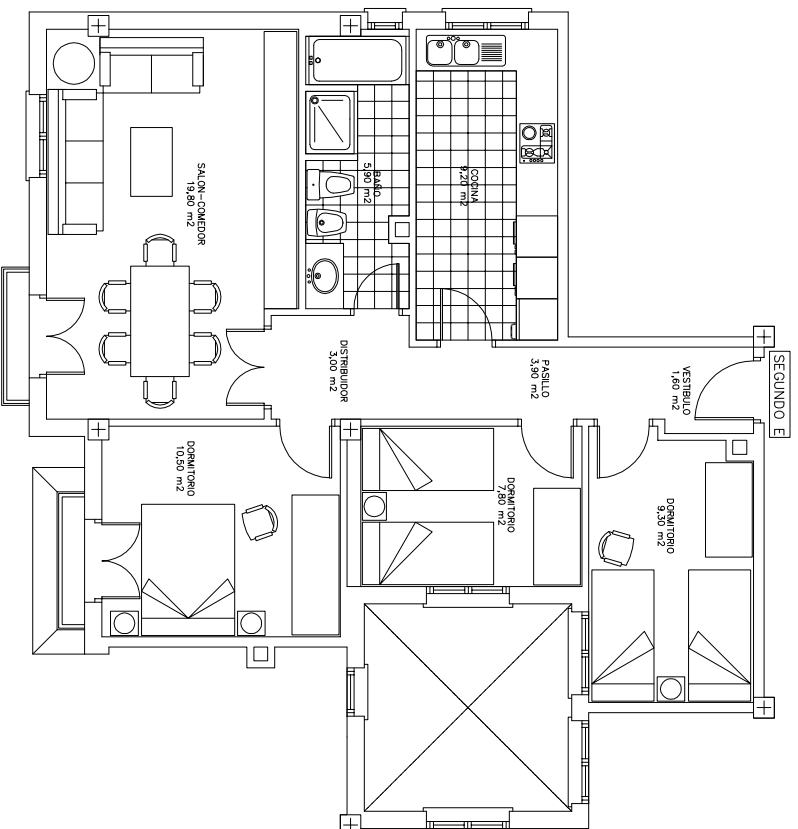

ESCALA 1:75
SEGUNDO "E"

Sup. Const.: 92,32 m ²
Sup. Propia: 83,10 m ²
Nº Habitaciones: 3
Precio: 113.580,00 €